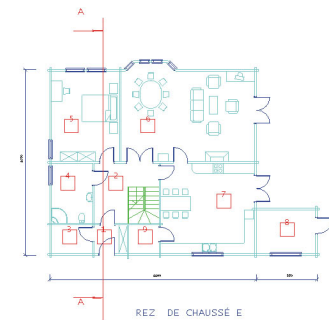

MAISON VENECIA - 283,7 m<sup>2</sup>

MAISON VENECIA - 283,7 m<sup>2</sup>

MAISON VENECIA - 283,7 m<sup>2</sup>

SURFACE

3,2 m <sup>2</sup>	9,2 m <sup>2</sup>
9,3 m <sup>2</sup>	19,0 m <sup>2</sup>
3,9 m <sup>2</sup>	0,4 m <sup>2</sup>
8,3 m <sup>2</sup>	0,9 m <sup>2</sup>
20,4 m <sup>2</sup>	4,8 m <sup>2</sup>
41,2 m <sup>2</sup>	3,3 m <sup>2</sup>
28,2 m <sup>2</sup>	13,7 m <sup>2</sup>
8,5 m <sup>2</sup>	33,9 m <sup>2</sup>
2,9 m <sup>2</sup>	12,6 m <sup>2</sup>

SURFACE DE SOL - REZ DE CHAUSSE E 137,9 m<sup>2</sup>

SURFACE DE SOL - ETAGE 128,5 m<sup>2</sup>

SURFACE DE SOL - TERRASSE 17,3 m<sup>2</sup>

TOTAL 283,7 m<sup>2</sup>