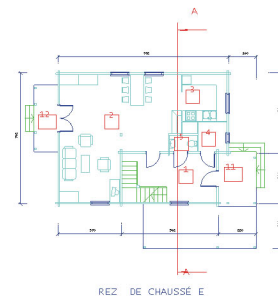

MAISON VALENCIA - 176,7 m 2

MAISON VALENCIA - 176,7 m 2

MAISON VALENCIA - 176,7 m 2

SURFACE

	- 12,6 m <sup>2</sup>
	- 41,3 m <sup>2</sup>
	- 7,0 m <sup>2</sup>
	- 2,9 m <sup>2</sup>
	- 1,6 m <sup>2</sup>
	- 7,4 m <sup>2</sup>
	- 5,4 m <sup>2</sup>
	- 9,2 m <sup>2</sup>
	- 9,2 m <sup>2</sup>
	- 5,0 m <sup>2</sup>
	- 23,7 m <sup>2</sup>
	- 5,4 m <sup>2</sup>

SURFACE DE SOL - REZ DE CHAUSSE E	73,8 m <sup>2</sup>
SURFACE DE SOL - ETAGE	73,8 m <sup>2</sup>
SURFACE DE SOL - TERRASSE R.D.CH.	5,5 m <sup>2</sup>
<b>TOTAL</b>	<b>153,1 m<sup>2</sup></b>