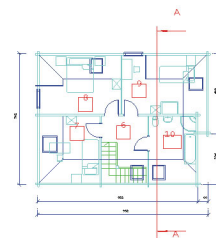

MAISON VALENCIA - 176,7 m 2

MAISON VALENCIA - 176,7 m 2

MAISON VALENCIA - 176,7 m 2

SURFACE

	- 12,6 m <sup>2</sup>
	- 41,3 m <sup>2</sup>
	- 7,0 m <sup>2</sup>
	- 2,9 m <sup>2</sup>
	- 1,6 m <sup>2</sup>
	- 7,4 m <sup>2</sup>
	- 5,4 m <sup>2</sup>
	- 9,2 m <sup>2</sup>
	- 9,2 m <sup>2</sup>
	- 5,0 m <sup>2</sup>
	- 23,7 m <sup>2</sup>
	- 5,4 m <sup>2</sup>

SURFACE DE SOL - REZ DE CHAUSSE E	73,8 m <sup>2</sup>
SURFACE DE SOL - ETAGE	73,8 m <sup>2</sup>
SURFACE DE SOL - TERRASSE R.D.CH.	5,5 m <sup>2</sup>
<b>TOTAL</b>	<b>153,1 m<sup>2</sup></b>