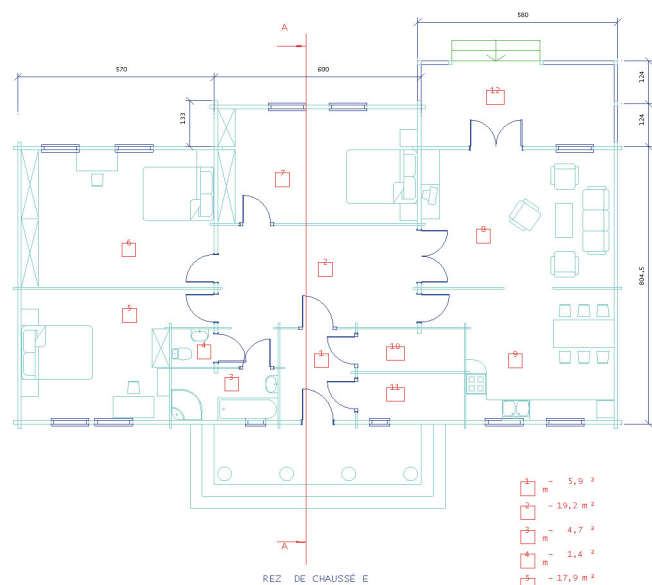

MAISON NICEA - 161,6 m 2

MAISON NICEA - 161,6 m 2

MAISON NICEA - 161,6 m 2

REZ DE CHAUSSÉE E

	m	- 5,9 m ²
	m	- 19,2 m ²
	m	- 4,7 m ²
	m	- 1,4 m ²
	m	- 17,9 m ²
	m	- 23,4 m ²
	m	- 19,3 m ²
	m	- 23,3 m ²
	m	- 17,8 m ²
	m	- 3,9 m ²
	m	- 4,2 m ²
	m	- 14,4 m ²

SURFACE DE SOL - REZ DE CHAUSSÉE E	147,2 m ²	2
SURFACE DE SOL - TERRASSE	14,4 m ²	2
TOTAL	161,6 m²	2