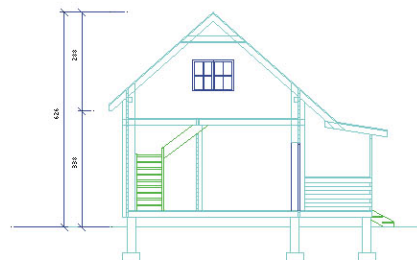

MAISON GRENOBLE - 86,0 m

2

MAISON GRENOBLE - 86,0 m

MAISON GRENOBLE - 86,0 m

2

SURFACE

- 16,7 m²
- 6,3 m²
- 4,1 m²
- 13,7 m²
- 14,8 m²

SURFACE DE SOL - REZ DE CHAUSSEE 35,6 m²

SURFACE DE SOL - ETAGE 35,6 m²

SURFACE DE SOL - TERRASSE 14,8 m²

TOTAL 86,0 m²