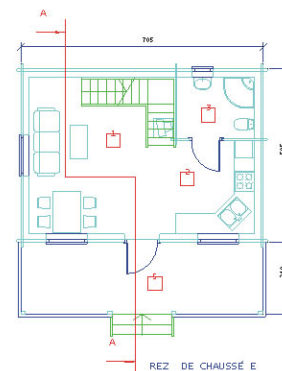

MAISON GRENOBLE - 86,0 m

2

MAISON GRENOBLE - 86,0 m

MAISON GRENOBLE - 86,0 m

2

SURFACE

- 16,7 m²
- 6,3 m²
- 4,1 m²
- 13,7 m²
- 14,8 m²

SURFACE DE SOL - REZ DE CHAUSSEE 35,6 m²

SURFACE DE SOL - ETAGE 35,6 m²

SURFACE DE SOL - TERRASSE 14,8 m²

TOTAL 86,0 m²