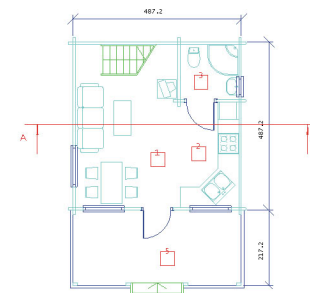

MAISON BREST - 68,6 m 2

MAISON BREST - 68,6 m 2

MAISON BREST - 68,6 m 2

REZ DE CHAUSSE E

SURFACE

- ~ 12,6 m<sup>2</sup>
- ~ 2,7 m<sup>2</sup>
- ~ 5,2 m<sup>2</sup>
- ~ 17,1 m<sup>2</sup>
- ~ 10,6 m<sup>2</sup>

SURFACE DE SOL - REZ DE CHAUSSE E 23,7 m 2

SURFACE DE SOL - ETAGE 34,3 m 2

SURFACE DE SOL - TERRASSE 10,6 m 2

TOTAL 68,6 m 2

ETAGE