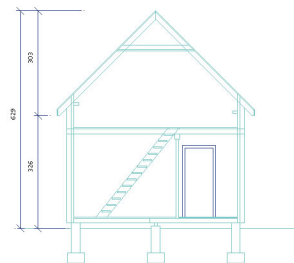

MAISON BREST - 68,6 m 2

MAISON BREST - 68,6 m 2

MAISON BREST - 68,6 m 2

REZ DE CHAUSSE E

SURFACE

- ~ 12,6 m<sup>2</sup>
- ~ 2,7 m<sup>2</sup>
- ~ 5,2 m<sup>2</sup>
- ~ 17,1 m<sup>2</sup>
- ~ 10,6 m<sup>2</sup>

SURFACE DE SOL - REZ DE CHAUSSE E 23,7 m 2

SURFACE DE SOL - ETAGE 34,3 m 2

SURFACE DE SOL - TERRASSE 10,6 m 2

TOTAL 68,6 m 2

ETAGE