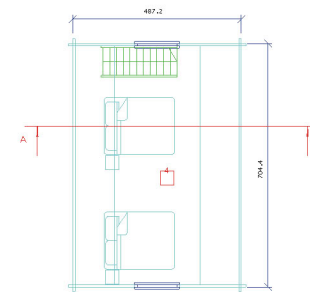

MAISON BREST - 68,6 m 2

MAISON BREST - 68,6 m 2

MAISON BREST - 68,6 m 2

REZ DE CHAUSSE E

SURFACE

- ~ 12,6 m<sup>2</sup>
- ~ 2,7 m<sup>2</sup>
- ~ 5,2 m<sup>2</sup>
- ~ 17,1 m<sup>2</sup>
- ~ 10,6 m<sup>2</sup>

SURFACE DE SOL - REZ DE CHAUSSE E 23,7 m 2

SURFACE DE SOL - ETAGE 34,3 m 2

SURFACE DE SOL - TERRASSE 10,6 m 2

TOTAL 68,6 m 2

ETAGE